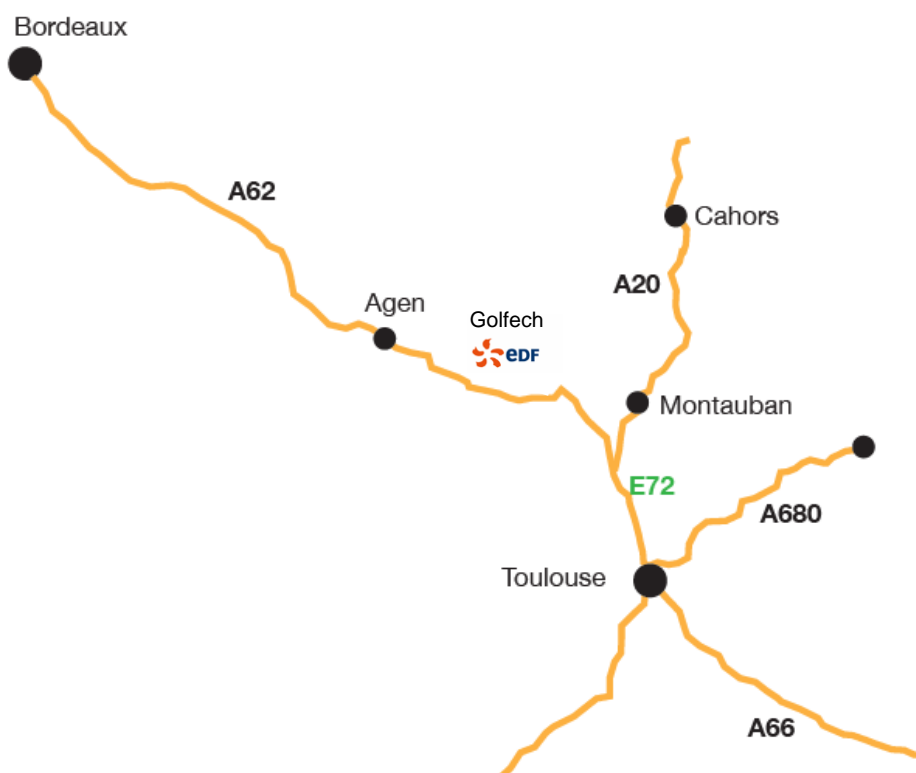

# PLAN D'ACCÈS À LA CENTRALE NUCLÉAIRE EDF DE GOLFECH

82 401 VALENCE D'AGEN

Coordonnées GPS : Longitude : 0.845970 Latitude : 44.106480

## Depuis Toulouse (1h10, 93,6 km)

- 1 Rejoindre l'A62
- 2 Prendre la sortie A62/E72/E9 en direction de Bordeaux/Paris
- 3 Prendre la sortie 8 vers Lectoure/Valence d'Agen
- 4 Prendre la D953 en direction de votre destination à Golfech

## Depuis Bordeaux (1h36, 169 km)

- 1 Rejoindre l'A631
- 2 Prendre la sortie 8 vers Cahors/ Valence-d'Agen
- 3 Prendre la D953 en direction de votre destination à Golfech

# ACCÈS ESPACE « EDF ODYSSELEC » – VISITEURS VOITURE

- 1 Depuis le rond-point, prendre la 3<sup>ème</sup> sortie, direction parking « ALBRET ».

- 2 Stationnez-vous sur le parking « ALBRET » **P2**, près des escaliers.