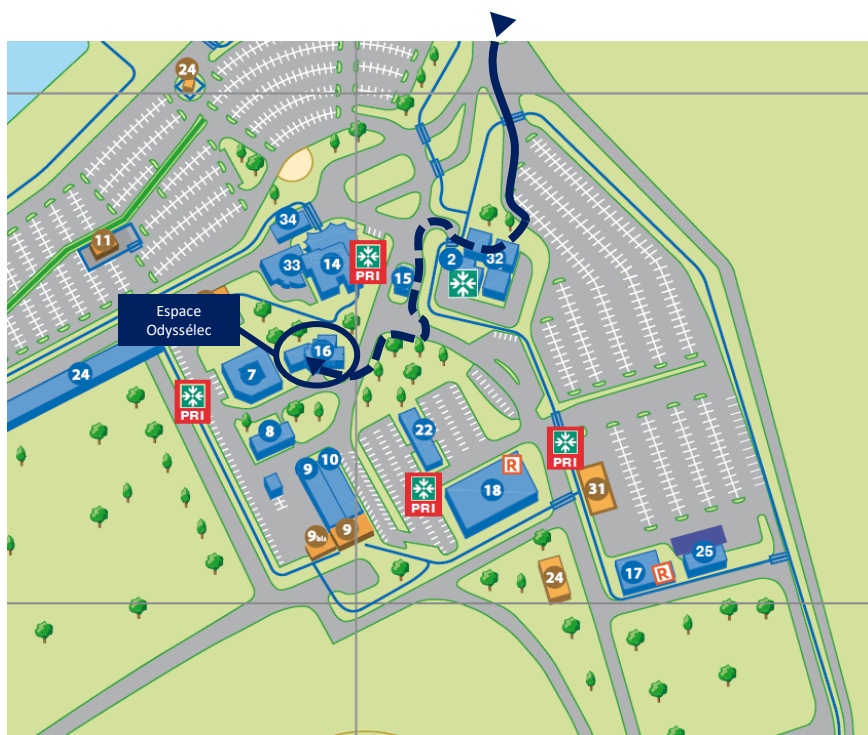

1. 4 Traversez la voie en empruntant le passage piétons. Continuez de suivre les panneaux verts. Avancez d'environ 100 mètres. Vous arrivez au bâtiment EDF Odysselec.