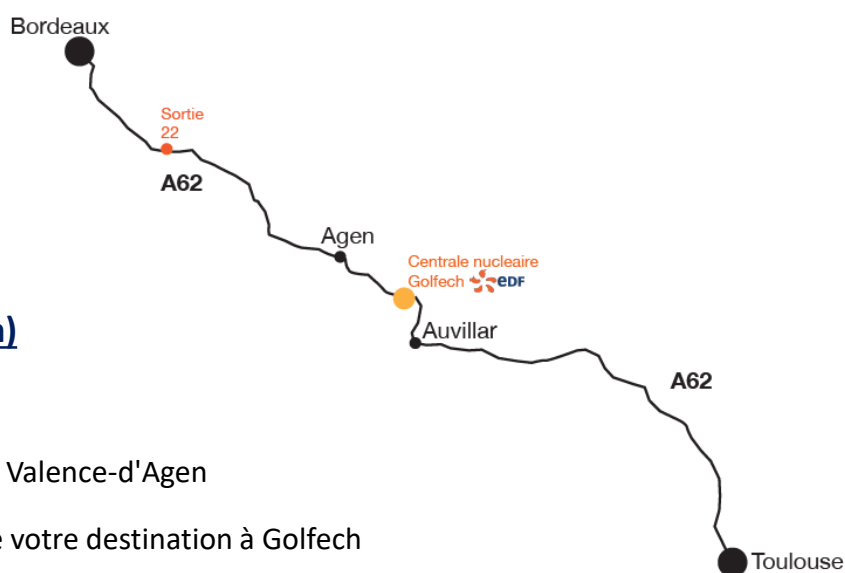

# PLAN D'ACCÈS À LA CENTRALE NUCLÉAIRE EDF DE GOLFECH

82 401 VALENCE D'AGEN

Coordonnées GPS : Longitude : 0.845970 Latitude : 44.106480

## Depuis Toulouse (1h10, 93,6 km)

- 1 Rejoindre l'A62
- 2 Prendre la sortie A62/E72/E9 en direction de Bordeaux/Paris
- 3 Prendre la sortie 8 vers Lectoure/Valence d'Agen
- 4 Prendre la D953 en direction de votre destination à Golfech

## Depuis Bordeaux (1h36, 169 km)

- 1 Rejoindre l'A631
- 2 Prendre la sortie 8 vers Cahors/ Valence-d'Agen
- 3 Prendre la D953 en direction de votre destination à Golfech

# ACCÈS ESPACE « EDF ODYSSELEC » – VISITEURS VOITURE

- 1 Depuis le rond-point, prendre la 3<sup>ème</sup> sortie, direction parking « ALBRET ».

- 2 Stationnez-vous sur le parking « ALBRET » **P2**, près des escaliers.