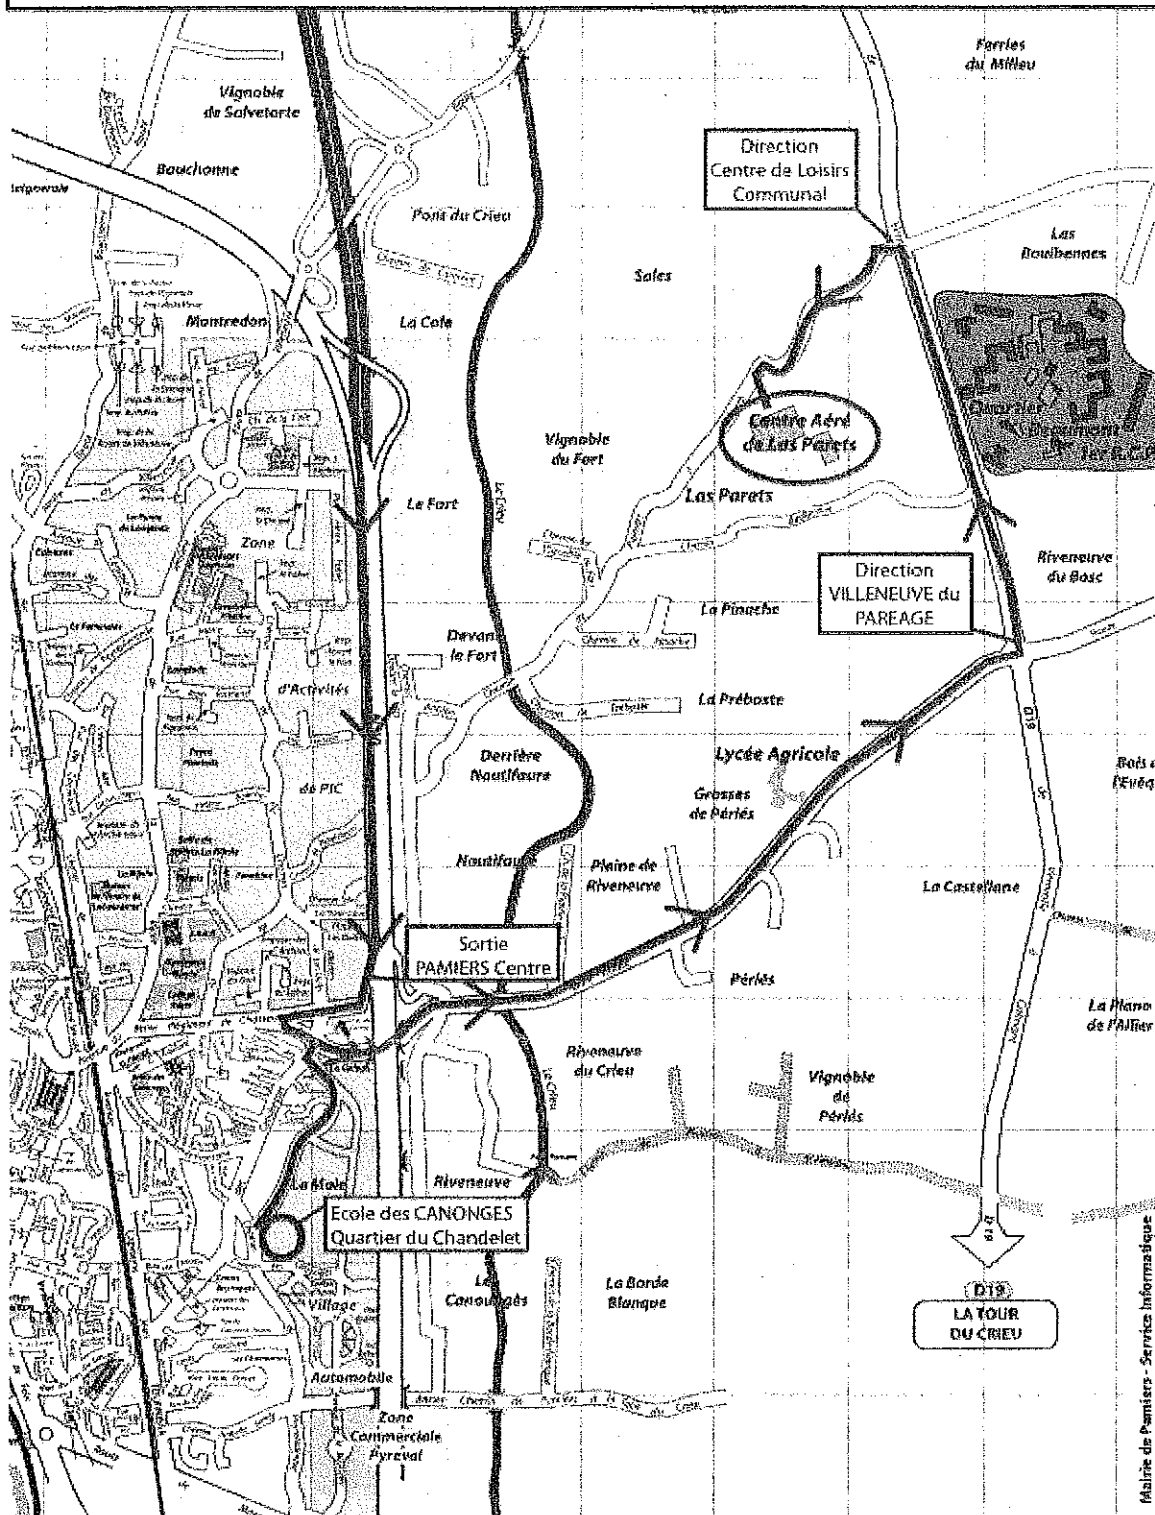

Pour se rendre au Centre de Loisirs « Las Paretz »

En venant de Toulouse, prendre la sortie Pamiers centre, puis à un rond-point en construction, prendre très à gauche pour passer sous la voie rapide (route de Belpech)
Passer le lycée agricole, prendre à gauche direction Villeneuve du Paréage
Passer le Quartier militaire, prendre à gauche direction Centre de loisirs communal.

PLAN D'ACCES AU CENTRE DE LOISIRS LAS PARETS - PAMIERS

Mairie de Pamiers - Services Informatiques